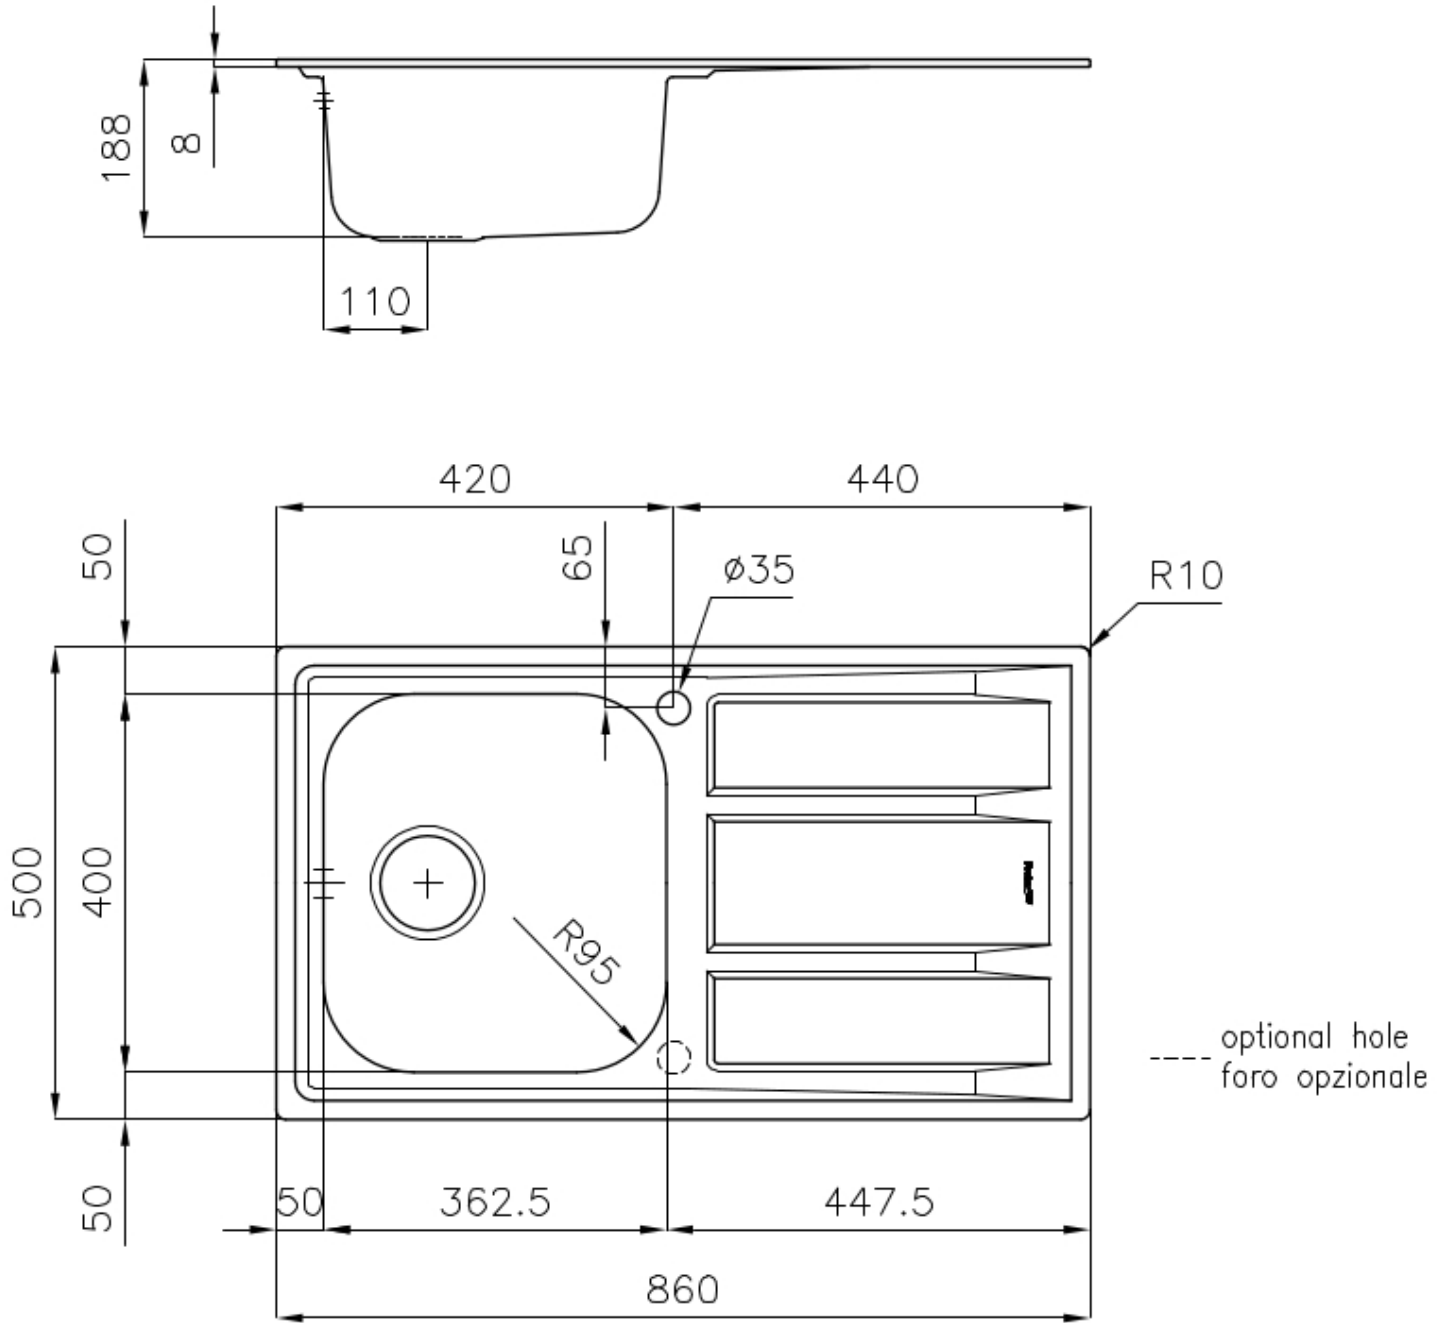

Lavello FM

Vasca a sinistra

Lavelli in acciaio inox

Codice: 1971 462

CARATTERISTICHE

GANCI SCORREVOLI

Esclusivo sistema di installazione Foster che permette ai ganci di fissaggio di scorrere lungo tutto il perimetro del lavello. Permette una installazione agevole potendo posizionare i ganci nei punti più accessibili.

PILETTA 3,5" BASKET

Lo scarico è dotato di piletta grande 3,5", con il pratico tappo a cestello che impedisce il defluire nello scarico di parti solide.

PIÙ VALORE

Foster utilizza spessori di acciaio superiori a quelli mediamente usati dagli altri produttori. È così, grazie anche alla lunga esperienza, che sappiamo realizzare lavelli di qualità superiore e con una migliore resistenza all'invecchiamento.

DETTAGLI

Bordo Installazione

Standard (Bordo 8 mm)

Finitura

Spazzolato Foster

Materiale

Acciaio inox AISI 304

Texture	Microfoster
Base	45 cm
Dimensioni	860x500 mm
Dotazioni standard	Ganci di fissaggio, guarnizione, piletta, troppo-pieno e sifone, Imballo in scatola
Fori Mixer	1 foro di serie - 2° foro su richiesta
Foro incasso	840 x 480 mm
Gocciolatoio	Si
Larghezza	86 cm
Misura vasca	362,5x400mm
Numero vasche	1 vasca
Piletta	Piletta 3,5"

DATI TECNICI

ACCESSORI OPZIONALI

Cestello inox
8611 000

Tagliere in cristallo
8631 300

Tagliere in HPDE
8657 001

ABBINAMENTI CONSIGLIATI

Miscelatore Gamma 3 vie - satinato
8496 100

Miscelatore Lorenzo
8466 000